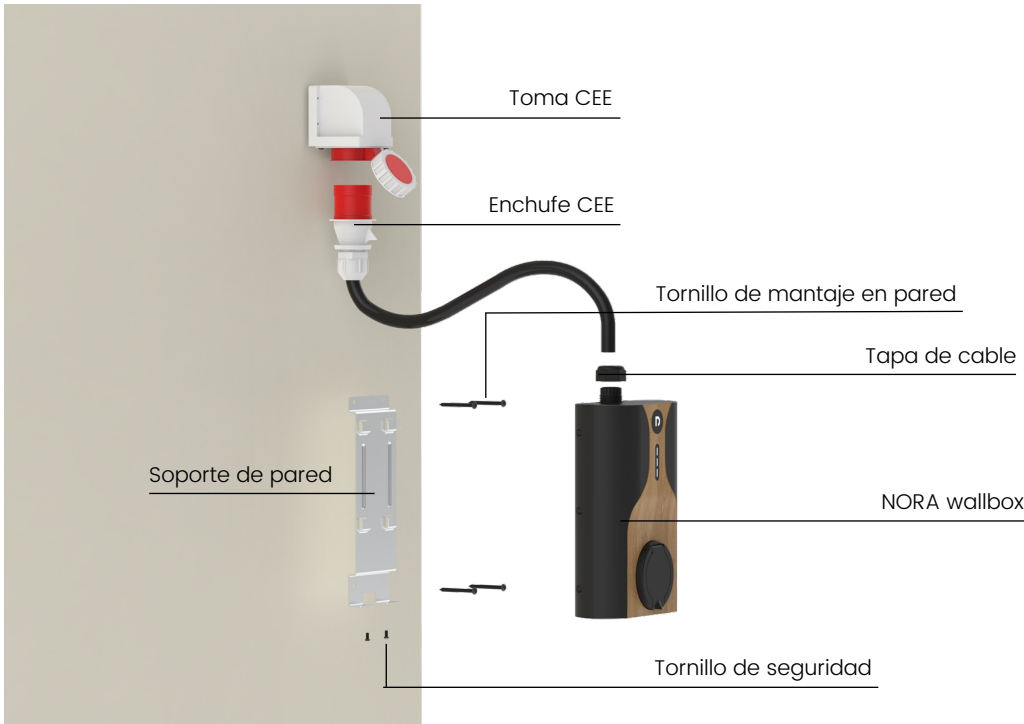

Accesorios