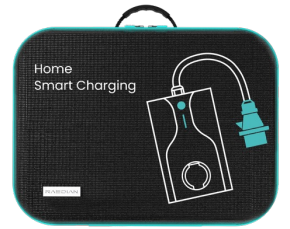

NORA CEE Ver.