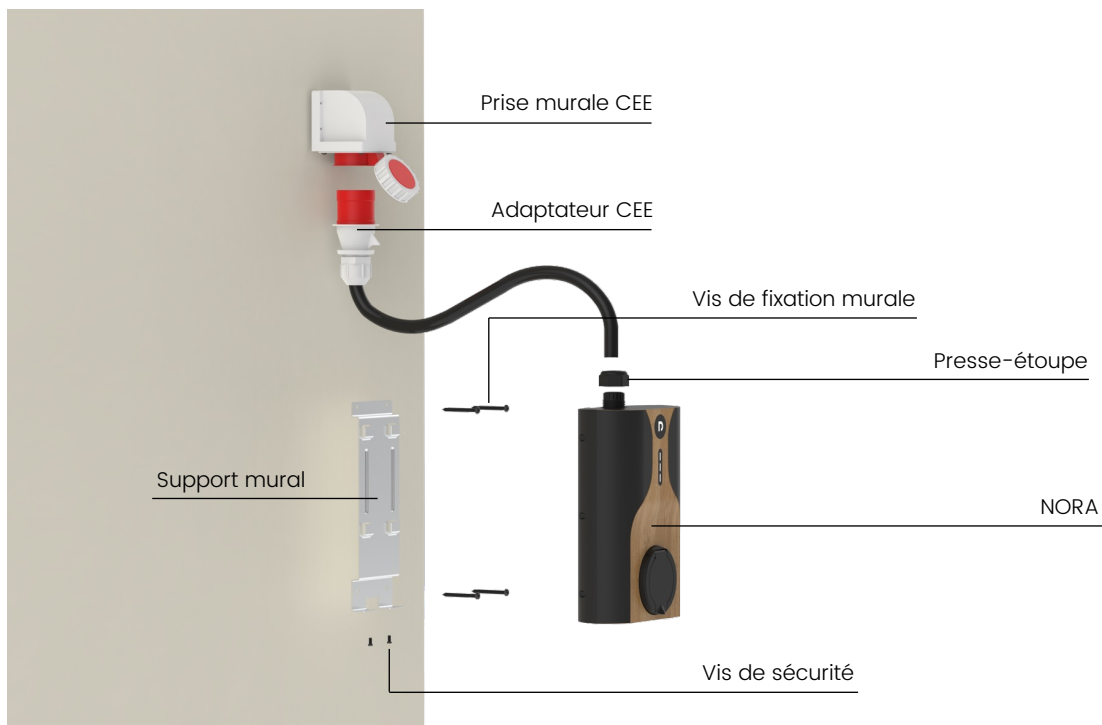

Accessories